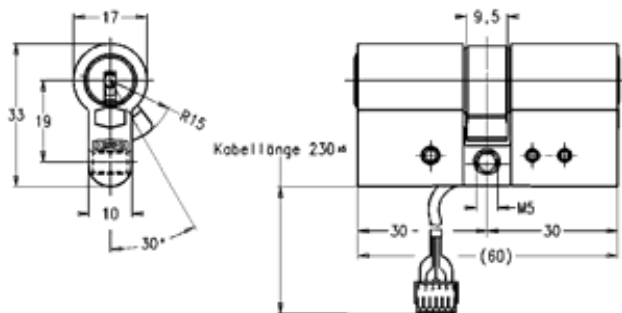

## Massskizzen der Keso KEKgenie BS Zylinder

Keso KEKgenie BS Halbzylinder Ø 17mm

Keso KEKgenie BS Doppelzylinder Ø 17mm

Keso KEKgenie BS Drehknopfzylinder Ø 17mm

Keso KEKgenie BS Halbzylinder Ø 22mm

Keso KEKgenie BS Doppelzylinder Ø 22mm

Keso KEKgenie BS Drehknopfzylinder Ø 22mm

Stulplende lang