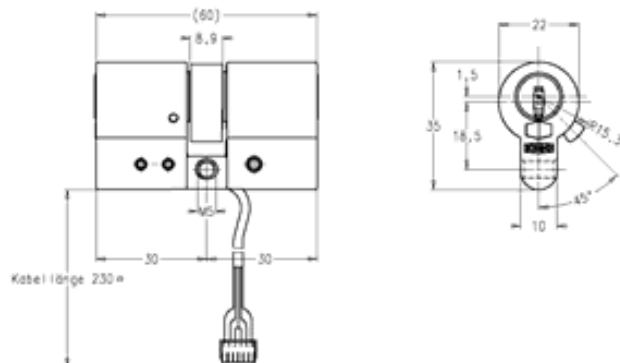

## Massskizzen der Keso KEKgenie BS Zylinder

Keso KEKgenie BS Halbzylinder Ø 17mm

Keso KEKgenie BS Doppelzylinder Ø 17mm

Keso KEKgenie BS Drehknopfzylinder Ø 17mm

Keso KEKgenie BS Halbzylinder Ø 22mm

Keso KEKgenie BS Doppelzylinder Ø 22mm

Keso KEKgenie BS Drehknopfzylinder Ø 22mm

Stulplende lang