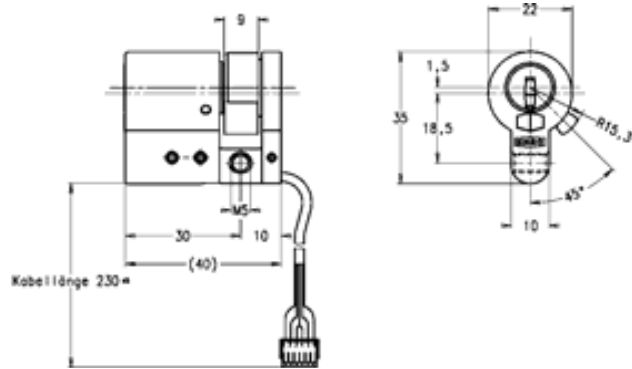

## Massskizzen der Keso KEKgenie BS Zylinder

Keso KEKgenie BS Halbzylinder Ø 17mm

Keso KEKgenie BS Doppelzylinder Ø 17mm

Keso KEKgenie BS Drehknopfzylinder Ø 17mm

Keso KEKgenie BS Halbzylinder Ø 22mm

Keso KEKgenie BS Doppelzylinder Ø 22mm

Keso KEKgenie BS Drehknopfzylinder Ø 22mm

Stulplende lang