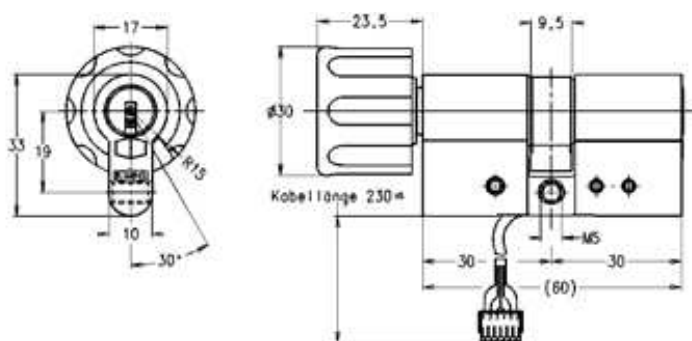

## Massskizzen der Keso KEKgenie BS Zylinder

Keso KEKgenie BS Halbzylinder Ø 17mm

Keso KEKgenie BS Doppelzylinder Ø 17mm

Keso KEKgenie BS Drehknopfzylinder Ø 17mm

Keso KEKgenie BS Halbzylinder Ø 22mm

Keso KEKgenie BS Doppelzylinder Ø 22mm

Keso KEKgenie BS Drehknopfzylinder Ø 22mm

Stulplende lang