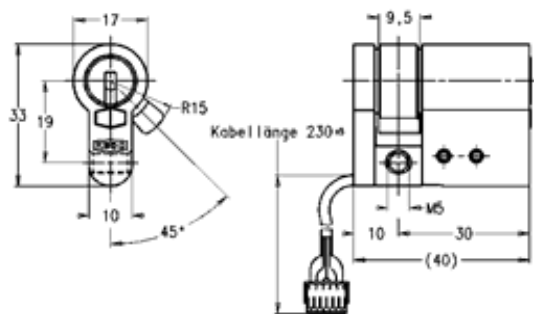

## Massskizzen der Keso KEKgenie BS Zylinder

Keso KEKgenie BS Halbzylinder Ø 17mm

Keso KEKgenie BS Doppelzylinder Ø 17mm

Keso KEKgenie BS Drehknopfzylinder Ø 17mm

Keso KEKgenie BS Halbzylinder Ø 22mm

Keso KEKgenie BS Doppelzylinder Ø 22mm

Keso KEKgenie BS Drehknopfzylinder Ø 22mm

Stulplende lang