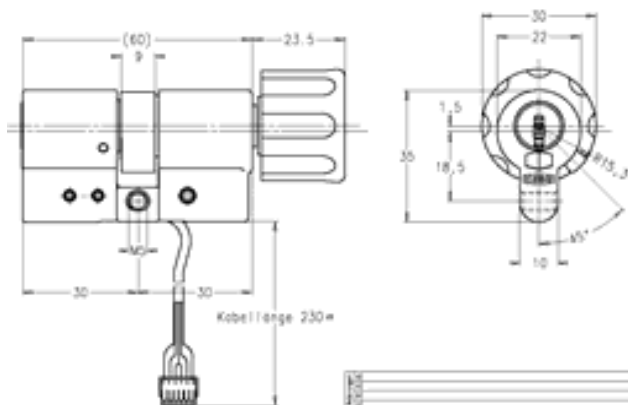

## Massskizzen der Keso KEKgenie BS Zylinder

Keso KEKgenie BS Halbzylinder Ø 17mm

Keso KEKgenie BS Doppelzylinder Ø 17mm

Keso KEKgenie BS Drehknopfzylinder Ø 17mm

Keso KEKgenie BS Halbzylinder Ø 22mm

Keso KEKgenie BS Doppelzylinder Ø 22mm

Keso KEKgenie BS Drehknopfzylinder Ø 22mm

Stulplende lang