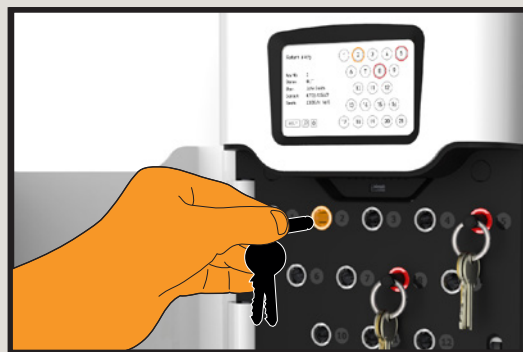

Funktionsweise

- Plug-&-Play-System in 3 einfachen Schritten Installiert
- Intuitive Touchscreen-Benutzeroberfläche
- Zugriff per PIN auf bestimmte Schlüssel oder Schlüsselbunde
- Die Schlüssel sind mittels spezieller Sicherheitsplomben sicher angebracht
- Einfache Konfiguration über Setup-Assistent
- Keine Anbindung an Netzwerk oder PC erforderlich
- Verdeckte, robuste Fixierpunkte erlauben die sichere Wandbefestigung
- Versorgung mit optionaler Backup-Batterie

Wie funktioniert Traka 21?

Wir garantieren, dass der richtige Schlüssel zur richtigen Zeit für die richtige Person verfügbar ist.

Für den Zugriff auf die Schlüsselbox müssen Nutzer ihre PIN eingeben.

Grüne LEDs zeigen an, auf welche Schlüssel ein bestimmter Nutzer Zugriff hat. Der Nutzer kann Schlüssel mit roter LED-Anzeige nicht entnehmen. Diese bleiben weiterhin in ihren Steckplätzen verriegelt.

Eine gelbfarbene Anzeige gibt die Rückgabeposition an.

Traka-21-Sicherheitsplombe
Die Sicherheitsplombe ist einfach anzuwenden. Spezielle Werkzeuge sind nicht notwendig.

Traka 21 iFob

Nachdem einzelne Schlüssel oder Schlüsselbunde mit einer robusten Sicherheitsplombe an einem iFob angebracht wurden, wird ihnen in der Traka-Schlüsselbox ein bestimmter Steckplatz zugeordnet, an dem sie verriegelt eingesteckt bleiben, bis sie von einem berechtigten Nutzer freigegeben werden.