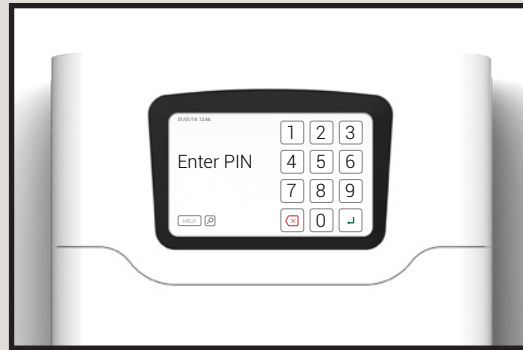

Was ist Traka 21?

Traka 21 ist ein innovatives, autark arbeitendes Schlüsselmanagementsystem. Die Verwaltung von 21 Schlüsseln oder Schlüsselbunden ist kinderleicht über ein Plug-&-Play-System zu bieten. Behalten Sie jederzeit die Kontrolle über Ihre Schlüssel.

Funktionsweise

- Plug-&-Play-System in 3 einfachen Schritten Installiert
- Intuitive Touchscreen-Benutzeroberfläche
- Zugriff per PIN auf bestimmte Schlüssel oder Schlüsselbunde
- Die Schlüssel sind mittels spezieller Sicherheitsplomben sicher angebracht
- Einfache Konfiguration über Setup-Assistent
- Keine Anbindung an Netzwerk oder PC erforderlich
- Verdeckte, robuste Fixierpunkte erlauben die sichere Wandbefestigung
- Versorgung mit optionaler Backup-Batterie

Features

- Verwaltung von Nutzern, Schlüsseln und Zugriffsberechtigungen
- Mehrsprachige Bedienung
- Ereignisprotokolle über Displayanzeige oder Export der Daten per USB
- 21 robuste „long-life“ iFOBs mit Sicherheitsplomben
- LED-Schlüsselsteckplätze mit Einzelsteckplatzverriegelung
- Robustes, kompaktes Stahlgehäuse ohne freiliegende Scharniere
- Notöffnung möglich
- Akustische Alarmmeldungen

Wie funktioniert Traka 21?

Wir garantieren, dass der richtige Schlüssel zur richtigen Zeit für die richtige Person verfügbar ist.

Für den Zugriff auf die Schlüsselbox müssen Nutzer ihre PIN eingeben.

Grüne LEDs zeigen an, auf welche Schlüssel ein bestimmter Nutzer Zugriff hat. Der Nutzer kann Schlüssel mit roter LED-Anzeige nicht entnehmen. Diese bleiben weiterhin in ihren Steckplätzen verriegelt.